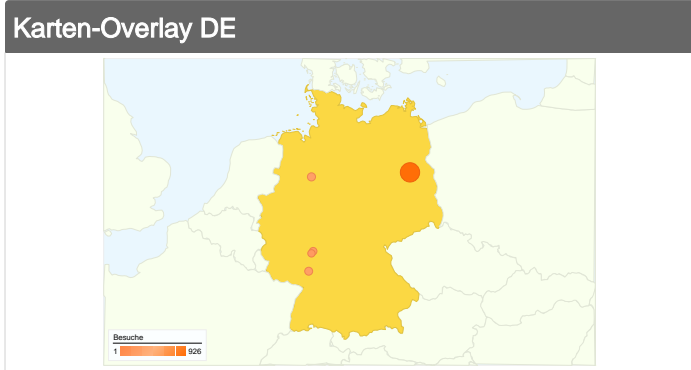

Browser		
Browser	Besuche	% Zugriffe
Internet Explorer	2.332	55,35%
Firefox	1.648	39,12%
Opera	163	3,87%
Safari	63	1,50%
Mozilla	4	0,09%

Bildschirmauflösungen		
Bildschirmauflösung	Besuche	% Zugriffe
1024x768	1.943	46,12%
1280x1024	723	17,16%
800x600	595	14,12%
1280x800	340	8,07%
1152x864	338	8,02%

Suchbegriffe		
Keyword	Besuche	% Zugriffe
f-undre	39	7,85%
renke blog	26	5,23%
bild renke	21	4,23%
herrpong	19	3,82%
letterbox online media ltd	17	3,42%

Suchmaschinen		
Quelle	Besuche	% Zugriffe
google	485	97,59%
aol	6	1,21%
search	3	0,60%
alice	1	0,20%
altavista	1	0,20%