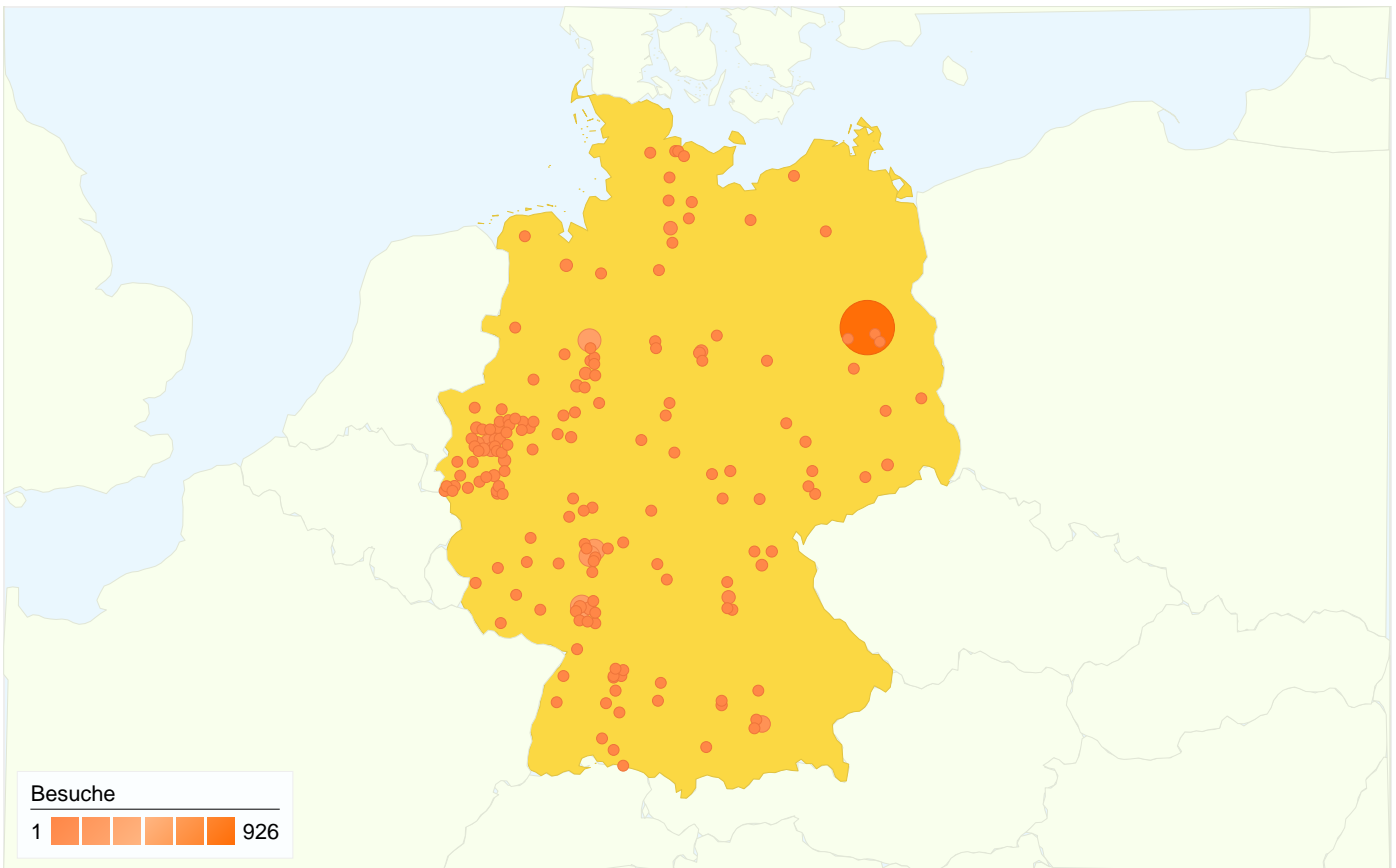

## 4.213 Besuche verwendeten 8 Browser.

## 4.213 Besuche verwendeten 19 Bildschirmauflösungen.

1 - 19 von 19

Aus diesem Land/Gebiet kamen 3.167 Besuche über 173 Städte

Website-Nutzung

Besuche		Seiten/Besuch		Durchschn. Besuchszeit auf der Website		% neue Besuche		Absprungrate	
<b>3.167</b>	% der Website insgesamt: 75,17%	<b>3,47</b>	Website-Durchschnitt: 3,57 (-2,80%)	<b>00:06:09</b>	Website-Durchschnitt: 00:05:32 (11,27%)	<b>28,32%</b>	Website-Durchschnitt: 30,41% (-6,85%)	<b>32,21%</b>	Website-Durchschnitt: 34,18% (-5,77%)
Stadt	Besuche	Seiten/Besuch	Durchschn. Besuchszeit auf der Website	% neue Besuche	Absprungrate				
Berlin	926	3,59	00:04:44	34,56%	27,21%				
Espelkamp	257	2,88	00:03:37	13,62%	30,74%				
Mannheim	246	3,51	00:11:23	1,22%	44,31%				
Frankfurt am Main	223	3,80	00:08:26	60,09%	25,11%				
Kelsterbach	212	3,71	00:04:56	10,85%	20,75%				
Munich	120	3,55	00:06:22	15,00%	30,00%				
Ratingen	88	3,77	00:14:04	0,00%	27,27%				
Erkrath	70	4,04	00:06:12	7,14%	20,00%				
Hamburg	57	2,79	00:03:17	35,09%	36,84%				
Meerbusch	55	3,09	00:13:42	0,00%	47,27%				