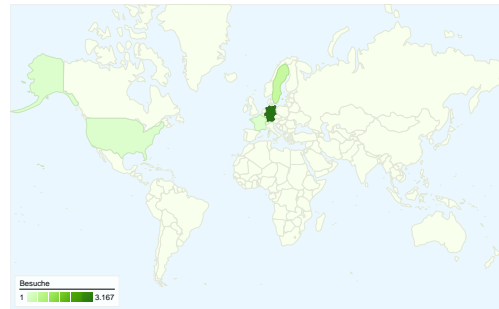

**Website-Nutzung**

**4.213 Besuche**

**15.049 Seitenzugriffe**

**3,57 Seiten/Besuch**

**34,18% Absprungrate**

**00:05:32** Durchschn. Besuchszeit auf der Website

**30,41%** % neue Besuche

**Besucherübersicht**

**Karten-Overlay world**

**Übersicht über die Zugriffsquellen**

**Übersicht über die Seiteninhalte**

Seiten	Seitenzugriffe	% Seitenzugriffe
/blog/	4.922	32,71%
/blog/2007/09/13/knut-mensch	650	4,32%
/blog/kamera/	649	4,31%
/	490	3,26%
/blog/2007/10/22/renke-ist-	298	1,98%

## 4.213 Zugriffe über 32 Länder/Gebiete.