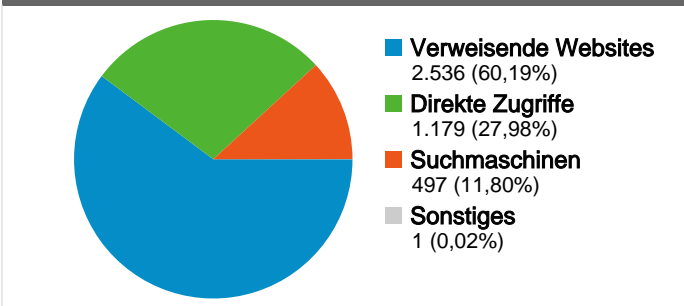

**Website-Nutzung**

**4.213 Besuche**

**15.049 Seitenzugriffe**

**3,57 Seiten/Besuch**

**34,18% Absprungrate**

**00:05:32** Durchschn. Besuchszeit auf der Website

**30,41%** % neue Besuche

**Besucherübersicht**

**Karten-Overlay world**

**Übersicht über die Zugriffsquellen**

**Übersicht über die Seiteninhalte**

Seiten	Seitenzugriffe	% Seitenzugriffe
/blog/	4.922	32,71%
/blog/2007/09/13/knut-mensch	650	4,32%
/blog/kamera/	649	4,31%
/	490	3,26%
/blog/2007/10/22/renke-ist-	298	1,98%