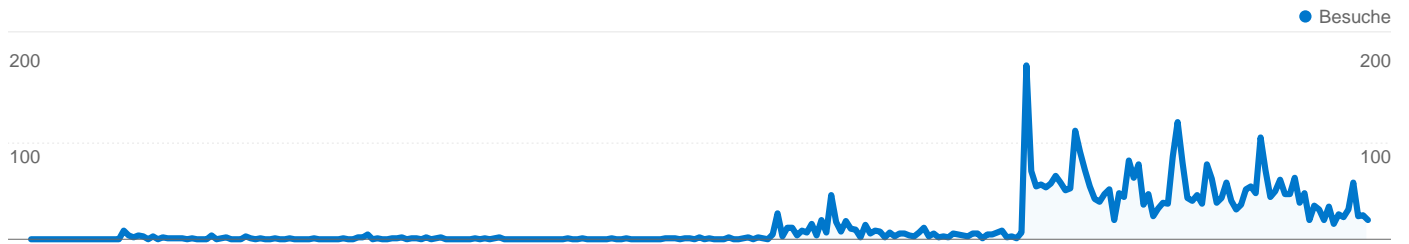

Übersicht über die Zugriffsquellen

Vergleichen mit: Website

Alle Zugriffsquellen haben insgesamt 4.213 Zugriffe vermittelt.

- 27,98% Direkte Zugriffe
- 60,19% Verweisende Websites
- 11,80% Suchmaschinen