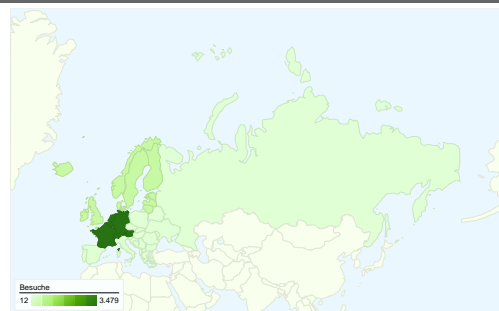

Karten-Overlay 150