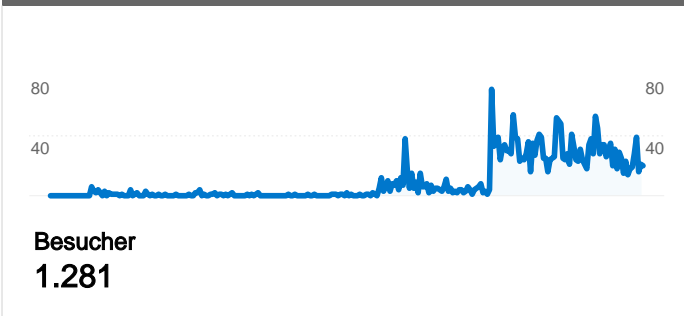

**Website-Nutzung**

**4.213 Besuche**

**15.049 Seitenzugriffe**

**3,57 Seiten/Besuch**

**34,18% Absprungrate**

**00:05:32** Durchschn. Besuchszeit auf der Website

**30,41%** % neue Besuche

**Besucherübersicht**

**Karten-Overlay world**

**Übersicht über die Zugriffsquellen**

**Übersicht über die Seiteninhalte**

Seiten	Seitenzugriffe	% Seitenzugriffe
/blog/	4.922	32,71%
/blog/2007/09/13/knut-mensch	650	4,32%
/blog/kamera/	649	4,31%
/	490	3,26%
/blog/2007/10/22/renke-ist-	298	1,98%