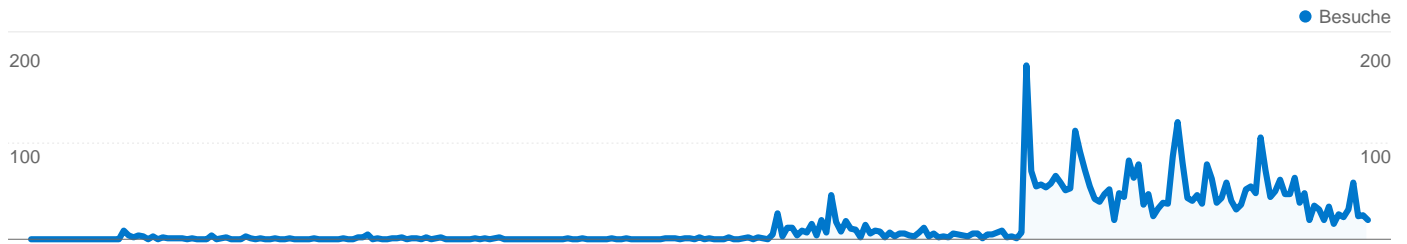

4.213 Besuche verwendeten 19 Bildschirmauflösungen.

Website-Nutzung

Besuche 4.213 % der Website insgesamt: 100,00%	Seiten/Besuch 3,57 Website-Durchschnitt: 3,57 (0,00%)	Durchschn. Besuchszeit auf der Website 00:05:32 Website-Durchschnitt: 00:05:32 (0,00%)	% neue Besuche 30,50% Website-Durchschnitt: 30,41% (0,31%)	Absprungrate 34,18% Website-Durchschnitt: 34,18% (0,00%)	
Bildschirmauflösung	Besuche	Seiten/Besuch	Durchschn. Besuchszeit auf der Website	% neue Besuche	Absprungrate
1024x768	1.943	3,48	00:05:27	28,67%	32,27%
1280x1024	723	3,11	00:05:04	44,67%	36,10%
800x600	595	5,10	00:04:54	26,05%	30,08%
1280x800	340	2,76	00:03:53	36,18%	42,94%
1152x864	338	3,68	00:10:50	6,21%	34,91%
1440x900	109	2,96	00:03:45	23,85%	35,78%
1400x1050	52	2,48	00:02:35	19,23%	44,23%
1280x768	46	3,87	00:05:07	21,74%	43,48%
1680x1050	44	3,70	00:08:12	88,64%	27,27%
1280x960	6	2,17	00:01:00	100,00%	66,67%
1600x1200	5	1,40	00:00:13	80,00%	60,00%
1920x1200	4	1,25	00:01:44	100,00%	75,00%
1152x720	2	1,50	00:00:03	50,00%	50,00%
1050x1680	1	1,00	00:00:00	100,00%	100,00%
1280x720	1	1,00	00:00:00	100,00%	100,00%
1280x854	1	4,00	00:01:04	100,00%	0,00%
1385x878	1	1,00	00:00:00	100,00%	100,00%
1440x960	1	3,00	00:00:19	100,00%	0,00%
314x205	1	1,00	00:00:00	100,00%	100,00%

1 - 19 von 19