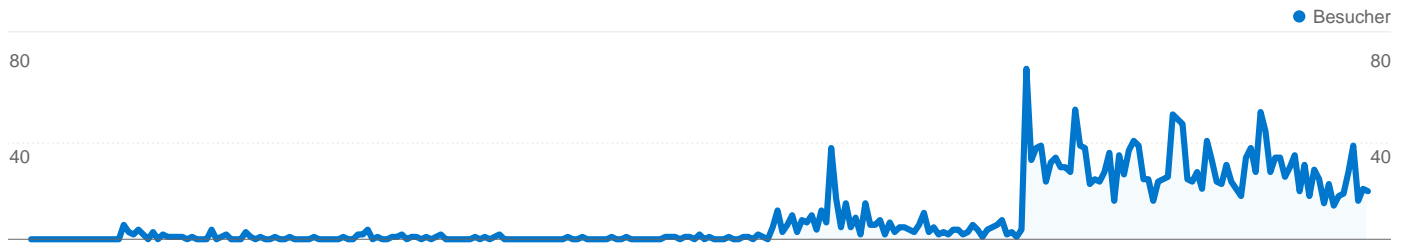

**Website-Nutzung**

**4.213 Besuche**

**15.049 Seitenzugriffe**

**3,57 Seiten/Besuch**

**34,18% Absprungrate**

**00:05:32** Durchschn. Besuchszeit auf der Website

**30,41%** % neue Besuche

**Besucherübersicht**

**Karten-Overlay world**

**Übersicht über die Zugriffsquellen**

**Übersicht über die Seiteninhalte**

Seiten	Seitenzugriffe	% Seitenzugriffe
/blog/	4.922	32,71%
/blog/2007/09/13/knut-mensch	650	4,32%
/blog/kamera/	649	4,31%
/	490	3,26%
/blog/2007/10/22/renke-ist-	298	1,98%

Browser		
Browser	Besuche	% Zugriffe
Internet Explorer	2.332	55,35%
Firefox	1.648	39,12%
Opera	163	3,87%
Safari	63	1,50%
Mozilla	4	0,09%

Bildschirmauflösungen		
Bildschirmauflösung	Besuche	% Zugriffe
1024x768	1.943	46,12%
1280x1024	723	17,16%
800x600	595	14,12%
1280x800	340	8,07%
1152x864	338	8,02%

**1.281 Personen besuchten diese Website.**

 **4.213 Besuche**

 **1.281 Absolut eindeutige Besucher**

 **15.049 Seitenzugriffe**

 **3,57 Durchschnittliche Anzahl an Seitenzugriffen**

 **00:05:32 Besuchszeit auf der Website**