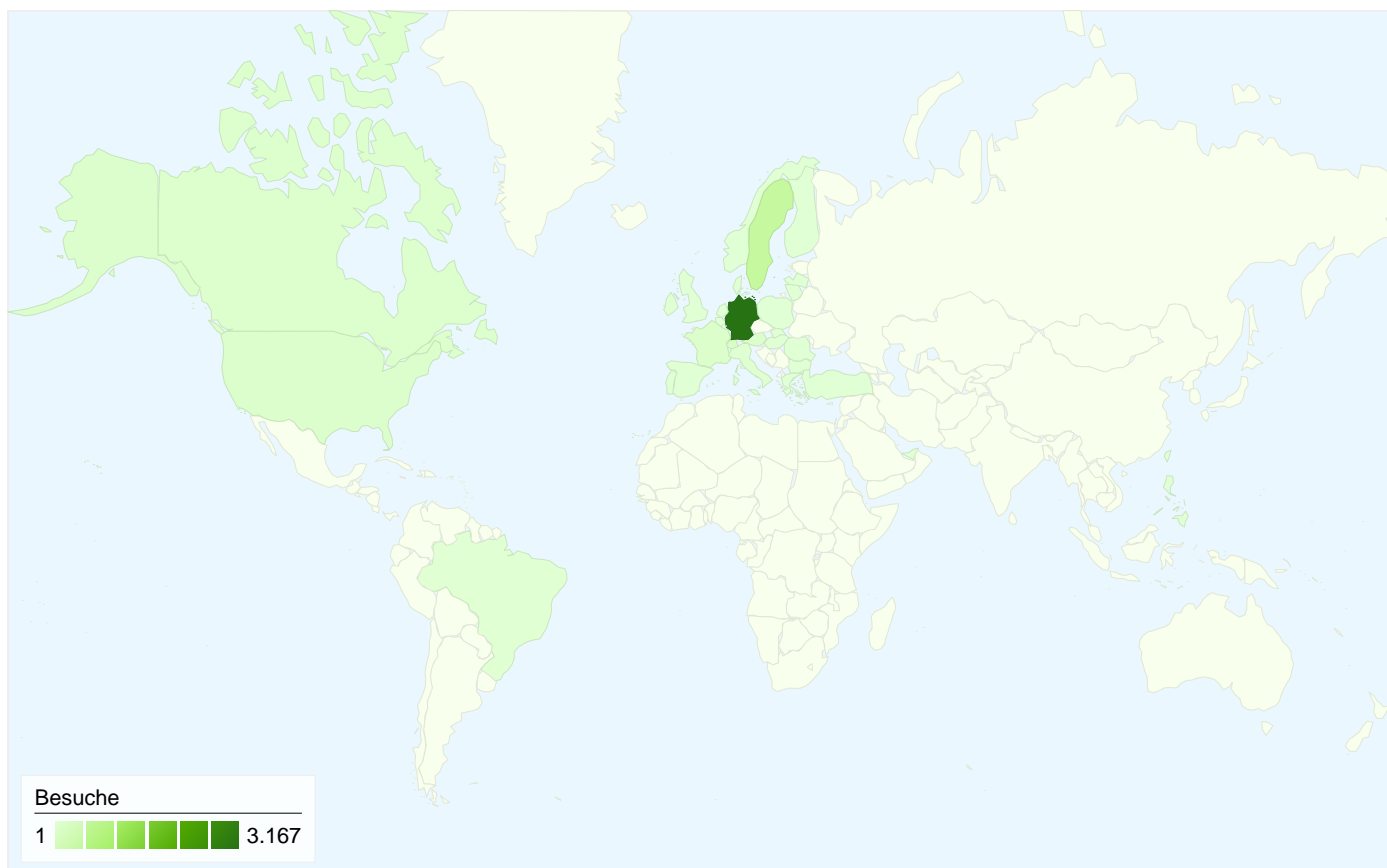

# Übersicht über die Zugriffsquellen

Vergleichen mit: Website

Alle Zugriffsquellen haben insgesamt 4.213 Zugriffe vermittelt.

-  27,98% Direkte Zugriffe
-  60,19% Verweisende Websites
-  11,80% Suchmaschinen

## 4.213 Zugriffe über 32 Länder/Gebiete.