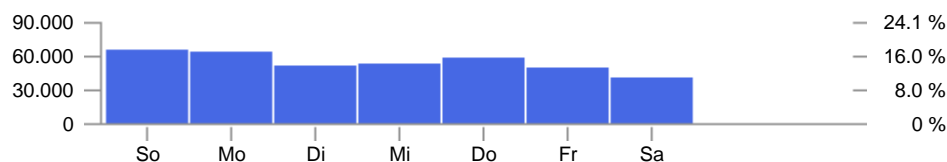

4	28/Dez/2007	8.907	5.479	131	56,76 M
5	27/Dez/2007	3.483	1.720	99	30,13 M
6	26/Dez/2007	8.643	7.309	86	35,15 M
7	25/Dez/2007	11.800	8.384	94	61,01 M
8	24/Dez/2007	6.844	5.121	96	32,12 M
9	23/Dez/2007	12.912	10.155	111	41,81 M
10	22/Dez/2007	1.555	701	68	22,83 M
255 andere Einträge		304.639	112.277	-	2,21 G
Summe		373.917	161.995	3.690	2,57 G

Wochentag

Hits

Reihe 1 - 7 von 7

▲ Wochentag	Hits	Pageviews	Besucher	Größe
1 Sonntag	63.685	28.496	760	435,56 M
2 Montag	62.100	29.714	836	401,77 M
3 Dienstag	50.425	24.878	734	356,06 M
4 Mittwoch	51.772	22.862	758	357,33 M
5 Donnerstag	57.591	20.192	788	421,13 M
6 Freitag	49.237	19.978	814	360,83 M
7 Samstag	39.107	15.875	621	296,92 M
Summe	373.917	161.995	3.690	2,57 G