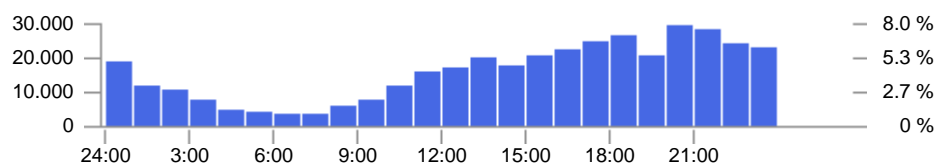

4	28/Dez/2007	8.907	5.479	131	56,76 M
5	27/Dez/2007	3.483	1.720	99	30,13 M
6	26/Dez/2007	8.643	7.309	86	35,15 M
7	25/Dez/2007	11.800	8.384	94	61,01 M
8	24/Dez/2007	6.844	5.121	96	32,12 M
9	23/Dez/2007	12.912	10.155	111	41,81 M
10	22/Dez/2007	1.555	701	68	22,83 M
255 andere Einträge		304.639	112.277	-	2,21 G
Summe		373.917	161.995	3.690	2,57 G

Wochentag

Hits

Reihe 1 - 7 von 7

▲ Wochentag	Hits	Pageviews	Besucher	Größe
1 Sonntag	63.685	28.496	760	435,56 M
2 Montag	62.100	29.714	836	401,77 M
3 Dienstag	50.425	24.878	734	356,06 M
4 Mittwoch	51.772	22.862	758	357,33 M
5 Donnerstag	57.591	20.192	788	421,13 M
6 Freitag	49.237	19.978	814	360,83 M
7 Samstag	39.107	15.875	621	296,92 M
Summe	373.917	161.995	3.690	2,57 G

Tageszeit

Hits

Reihe 1 - 24 von 24

▲ Tageszeit	Hits	Pageviews	Besucher	Größe
1 00:00 - 01:00	18.754	9.219	393	133,73 M

2	01:00 - 02:00	11.597	7.148	323	83,45 M
3	02:00 - 03:00	10.303	7.409	259	57,35 M
4	03:00 - 04:00	7.384	5.868	214	46,60 M
5	04:00 - 05:00	4.240	3.131	181	51,04 M
6	05:00 - 06:00	3.833	2.139	184	49,89 M
7	06:00 - 07:00	3.150	1.837	174	47,64 M
8	07:00 - 08:00	3.444	1.665	191	42,05 M
9	08:00 - 09:00	5.597	2.009	242	57,11 M
10	09:00 - 10:00	7.214	2.547	274	72,46 M
11	10:00 - 11:00	11.307	3.568	392	110,70 M
12	11:00 - 12:00	15.789	5.067	391	112,92 M
13	12:00 - 13:00	16.891	5.744	446	131,64 M
14	13:00 - 14:00	19.746	8.288	453	130,99 M
15	14:00 - 15:00	17.542	6.127	498	132,91 M
16	15:00 - 16:00	20.400	7.904	504	156,67 M
17	16:00 - 17:00	22.245	9.164	513	142,17 M
18	17:00 - 18:00	24.306	13.847	512	120,67 M
19	18:00 - 19:00	26.169	13.060	539	143,57 M
20	19:00 - 20:00	20.520	9.869	448	123,55 M
21	20:00 - 21:00	28.990	10.911	555	187,33 M
22	21:00 - 22:00	27.875	10.426	502	165,54 M
23	22:00 - 23:00	23.825	7.732	538	162,78 M
24	23:00 - 24:00	22.796	7.316	472	166,85 M
Summe		373.917	161.995	3.690	2,57 G