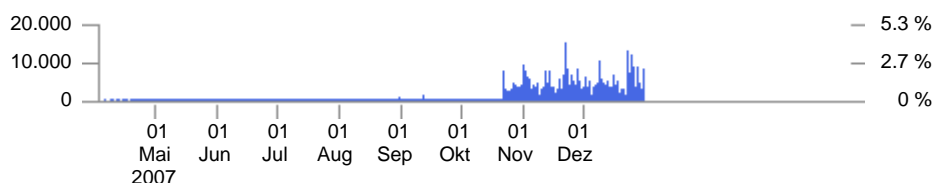

Jahre/Monate/Tage

Hits

Reihe 1 - 1 von 1

▲ Datum/Zeit	Hits	Pageviews	Besucher	Größe
1 2007	373.917	161.995	3.690	2,57 G
Summe	373.917	161.995	3.690	2,57 G

Tage

Hits

Reihe 1 - 10 von 265

▼ Datum/Zeit	Hits	Pageviews	Besucher	Größe
1 31/Dez/2007	8.111	6.988	110	21,56 M
2 30/Dez/2007	2.696	980	122	31,33 M
3 29/Dez/2007	4.327	2.881	70	32,00 M

4	28/Dez/2007	8.907	5.479	131	56,76 M
5	27/Dez/2007	3.483	1.720	99	30,13 M
6	26/Dez/2007	8.643	7.309	86	35,15 M
7	25/Dez/2007	11.800	8.384	94	61,01 M
8	24/Dez/2007	6.844	5.121	96	32,12 M
9	23/Dez/2007	12.912	10.155	111	41,81 M
10	22/Dez/2007	1.555	701	68	22,83 M
255 andere Einträge		304.639	112.277	-	2,21 G
Summe		373.917	161.995	3.690	2,57 G